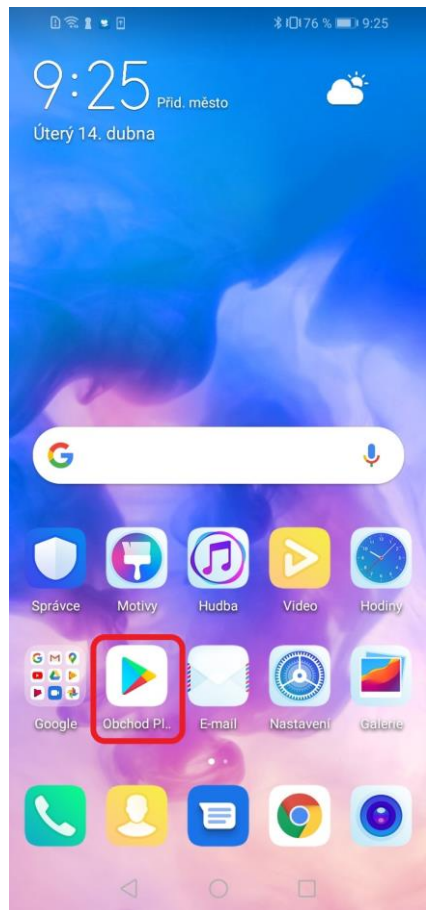

1.

Stiskněte ikonu **Obchod Play** na hlavní obrazovce vašeho telefonu.

2.

Do pole v horní části obrazovky vepište **eRouška** a potvrďte.

Pokud se vám místo obrazovky výše zobrazila obrazovka s tlačítkem **Přihlásit se**, pokračujte prosím krokem 7.

3.

Stiskněte položku s názvem **eRouška**.

4.

Stiskněte tlačítko **Instalovat**. Aplikace se poté bude nějaký čas instalovat do vašeho telefonu.

5.

6.

Po ukončení instalace stiskněte tlačítko **Otevřít**.

Gratulujeme, nainstalovali jste aplikaci eRouška! Nyní postupujte podle kroků zobrazených v aplikaci, abyste ji zprovoznil.