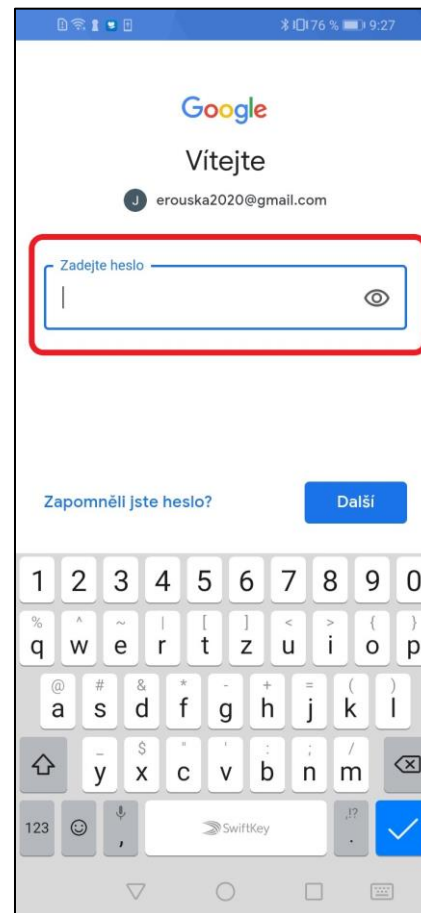

7.

Pokud nejste na vašem telefonu přihlášení do svého účtu Google, zobrazí se vám tato obrazovka. Stiskněte tlačítko **Přihlásit se**.

6.

Do textového pole zadejte vaši e-mailovou adresu u služby Gmail.

Pokud u služby Gmail účet nemáte, bude třeba ho pro instalaci eRoušky na vašem telefonu vytvořit. V tomto případě stiskněte tlačítko **Vytvořit účet** v levém spodním rohu a pokračujte dle pokynů na obrazovce.

7.

Do textového pole zadejte heslo k vašem e-mailovému účtu.

8.

Seznamte se se **Smluvními podmínkami Google, Google Play** a **zásadami ochrany soukromí** a v případě souhlasu stiskněte tlačítko **Souhlasím**. Tento souhlas je pro instalaci eRoušky nezbytný.