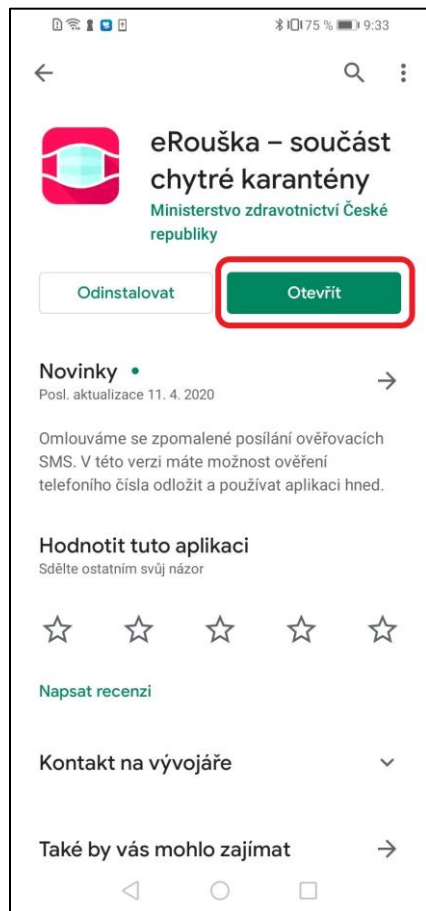

1.

Stiskněte ikonu **Obchod Play** na hlavní obrazovce vašeho telefonu.

2.

Do pole v horní části obrazovky vepište **eRouška** a potvrďte.

Pokud se vám místo obrazovky výše zobrazila obrazovka s tlačítkem **Přihlásit se**, pokračujte prosím krokem 7.

3.

Stiskněte položku s názvem **eRouška**.

4.

Stiskněte tlačítko **Instalovat**. Aplikace se poté bude nějaký čas instalovat do vašeho telefonu.

5.

6.

Po ukončení instalace stiskněte tlačítko **Otevřít**.

Gratulujeme, nainstalovali jste aplikaci eRouška! Nyní postupujte podle kroků zobrazených v aplikaci, abyste ji zprovoznil.

7.

Pokud nejste na vašem telefonu přihlášení do svého účtu Google, zobrazí se vám tato obrazovka. Stiskněte tlačítko **Přihlásit se**.

6.

Do textového pole zadejte vaši e-mailovou adresu u služby Gmail.

Pokud u služby Gmail účet nemáte, bude třeba ho pro instalaci eRoušky na vašem telefonu vytvořit. V tomto případě stiskněte tlačítko **Vytvořit účet** v levém spodním rohu a pokračujte dle pokynů na obrazovce.