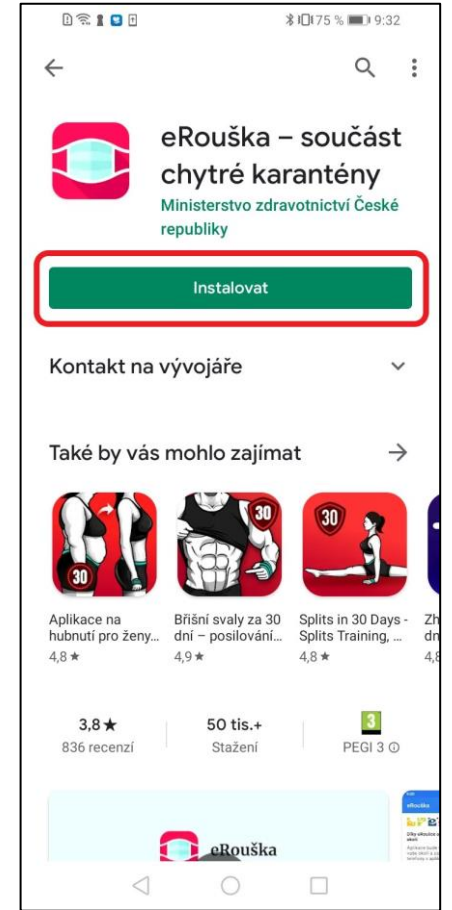

1.

Stiskněte ikonu **Obchod Play** na hlavní obrazovce vašeho telefonu.

2.

Do pole v horní části obrazovky vepište **eRouška** a potvrďte.

Pokud se vám místo obrazovky výše zobrazila obrazovka s tlačítkem **Přihlásit se**, pokračujte prosím krokem 7.

7.

Do textového pole zadejte heslo k vašem e-mailovému účtu.

8.

Seznamte se se **Smluvními podmínkami Google, Google Play** a **zásadami ochrany soukromí** a v případě souhlasu stiskněte tlačítko **Souhlasím**. Tento souhlas je pro instalaci eRoušky nezbytný.

8.

Vyberte možnost zapnout nebo vypnout Zálohování na Disk Google. Na instalaci a provoz eRoušky nemá tato volba dopad. Stiskněte tlačítko **Přijmout**.

9.

Do pole v horní části obrazovky vepište **eRouška** a potvrďte.

10.

Stiskněte položku s názvem **eRouška**.

11.

Stiskněte tlačítko **Instalovat**. Aplikace se poté bude nějaký čas instalovat do vašeho telefonu.

12.

13.

Po ukončení instalace stiskněte tlačítko **Otevřít**.