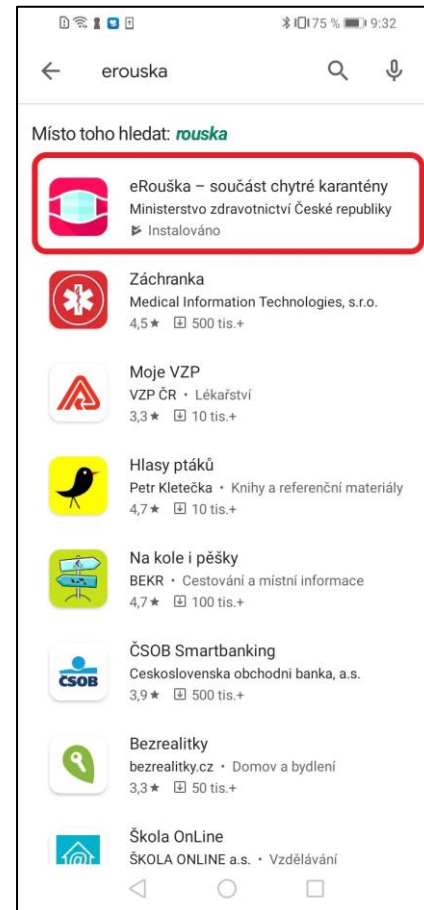

1.

Stiskněte ikonu **Obchod Play** na hlavní obrazovce vašeho telefonu.

2.

Do pole v horní části obrazovky vepište **eRouška** a potvrďte.

Pokud se vám místo obrazovky výše zobrazila obrazovka s tlačítkem **Přihlásit se**, pokračujte prosím krokem 7.

3.

Stiskněte položku s názvem **eRouška**.

4.

Stiskněte tlačítko **Instalovat**. Aplikace se poté bude nějaký čas instalovat do vašeho telefonu.

5.

6.

Po ukončení instalace stiskněte tlačítko **Otevřít**.

Gratulujeme, nainstalovali jste aplikaci eRouška! Nyní postupujte podle kroků zobrazených v aplikaci, abyste ji zprovoznil.