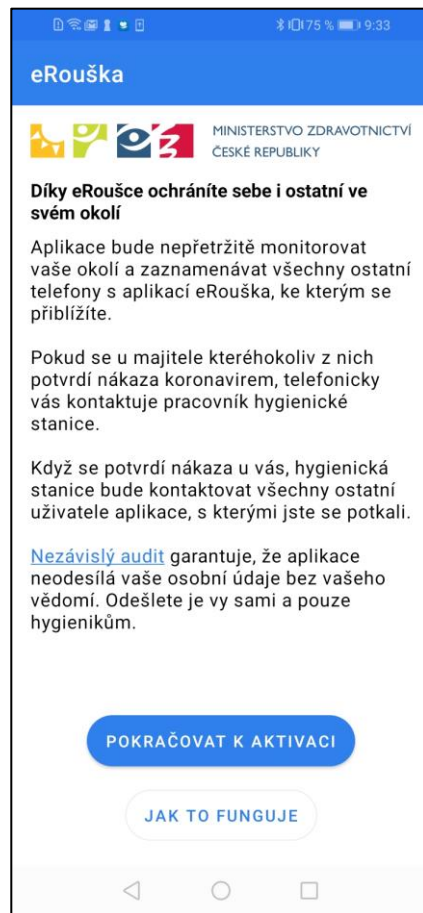

1.

Stiskněte ikonu **Obchod Play** na hlavní obrazovce vašeho telefonu.

2.

Do pole v horní části obrazovky vepište **eRouška** a potvrďte.

Pokud se vám místo obrazovky výše zobrazila obrazovka s tlačítkem **Přihlásit se**, pokračujte prosím krokem 7.

10.

Stiskněte položku s názvem **eRouška**.

11.

Stiskněte tlačítko **Instalovat**. Aplikace se poté bude nějaký čas instalovat do vašeho telefonu.

12.

13.

Po ukončení instalace stiskněte tlačítko **Otevřít**.