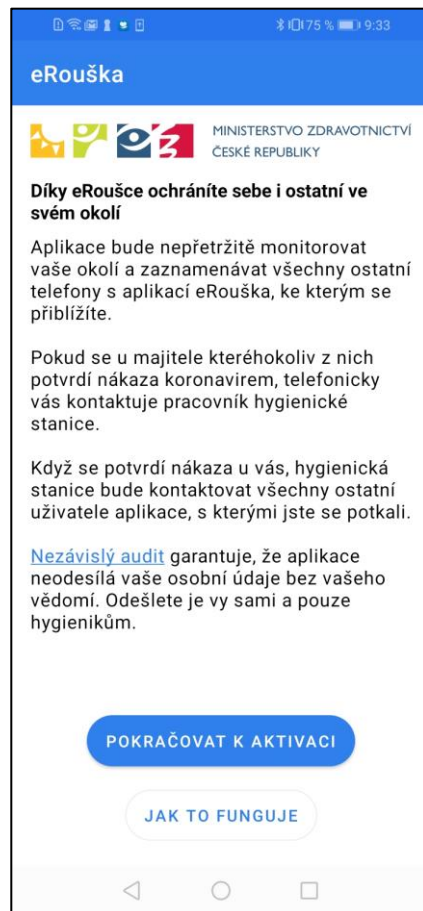

1.

Stiskněte ikonu **Obchod Play** na hlavní obrazovce vašeho telefonu.

2.

Do pole v horní části obrazovky vepište **eRouška** a potvrďte.

Pokud se vám místo obrazovky výše zobrazila obrazovka s tlačítkem **Přihlásit se**, pokračujte prosím krokem 7.

3.

Stiskněte položku s názvem **eRouška**.

4.

Stiskněte tlačítko **Instalovat**. Aplikace se poté bude nějaký čas instalovat do vašeho telefonu.

5.

6.

Po ukončení instalace stiskněte tlačítko **Otevřít**.

Gratulujeme, nainstalovali jste aplikaci eRouška! Nyní postupujte podle kroků zobrazených v aplikaci, abyste ji zprovoznil.