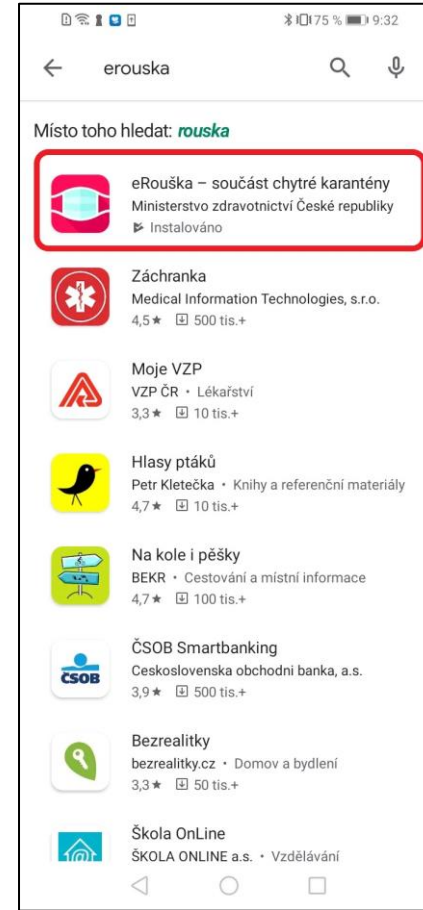

1.

Stiskněte ikonu **Obchod Play** na hlavní obrazovce vašeho telefonu.

2.

Do pole v horní části obrazovky vepište **eRouška** a potvrďte.

Pokud se vám místo obrazovky výše zobrazila obrazovka s tlačítkem **Přihlásit se**, pokračujte prosím krokem 7.

3.

Stiskněte položku s názvem **eRouška**.

4.

Stiskněte tlačítko **Instalovat**. Aplikace se poté bude nějaký čas instalovat do vašeho telefonu.

5.

6.

Po ukončení instalace stiskněte tlačítko **Otevřít**.

Gratulujeme, nainstalovali jste aplikaci eRouška! Nyní postupujte podle kroků zobrazených v aplikaci, abyste ji zprovoznil.

8.

Vyberte možnost zapnout nebo vypnout Zálohování na Disk Google. Na instalaci a provoz eRoušky nemá tato volba dopad. Stiskněte tlačítko **Přijmout**.

9.

Do pole v horní části obrazovky vepište **eRouška** a potvrďte.

10.

Stiskněte položku s názvem **eRouška**.

11.

Stiskněte tlačítko **Instalovat**. Aplikace se poté bude nějaký čas instalovat do vašeho telefonu.

12.

13.

Po ukončení instalace stiskněte tlačítko **Otevřít**.