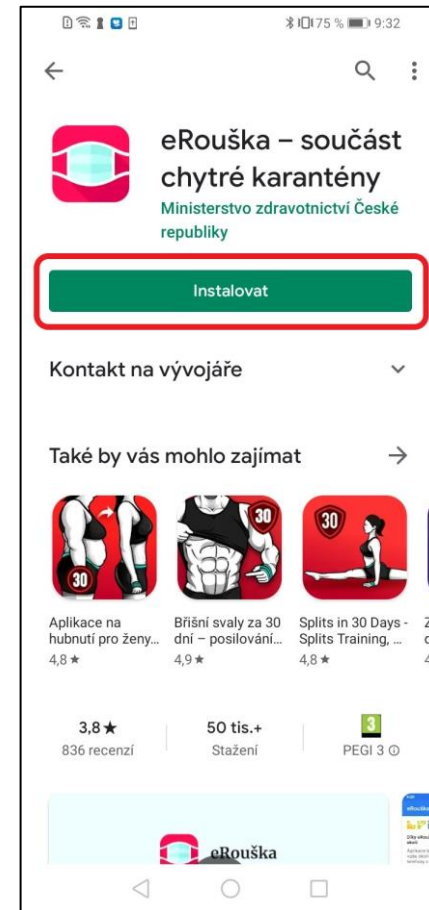

1.

Stiskněte ikonu **Obchod Play** na hlavní obrazovce vašeho telefonu.

2.

Do pole v horní části obrazovky vepište **eRouška** a potvrďte.

Pokud se vám místo obrazovky výše zobrazila obrazovka s tlačítkem **Přihlásit se**, pokračujte prosím krokem 7.

3.

Stiskněte položku s názvem **eRouška**.

4.

Stiskněte tlačítko **Instalovat**. Aplikace se poté bude nějaký čas instalovat do vašeho telefonu.

5.

6.

Po ukončení instalace stiskněte tlačítko **Otevřít**.

Gratulujeme, nainstalovali jste aplikaci eRouška! Nyní postupujte podle kroků zobrazených v aplikaci, abyste ji zprovoznil.