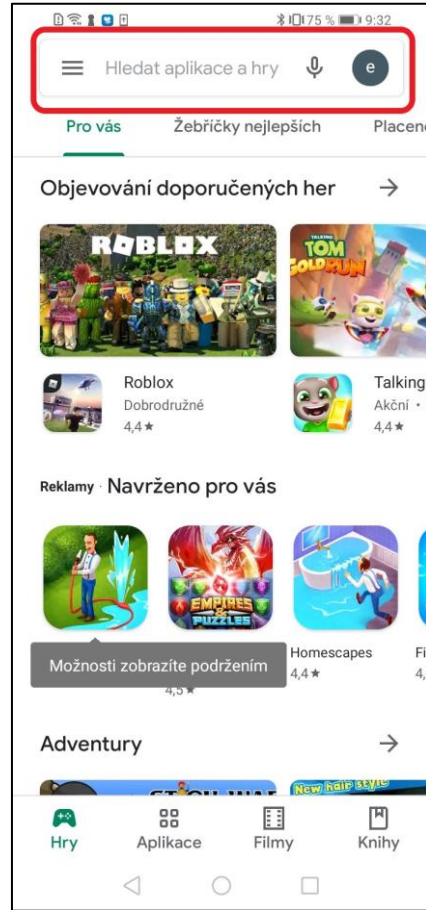

Vyberte možnost zapnout nebo vypnout Zálohování na Disk Google. Na instalaci a provoz eRoušky nemá tato volba dopad. Stiskněte tlačítko **Přijmout**.

9.