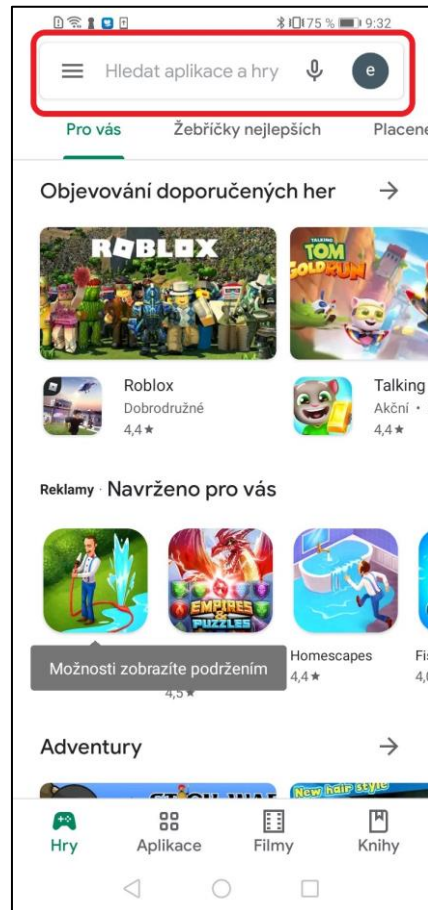

1.

Stiskněte ikonu **Obchod Play** na hlavní obrazovce vašeho telefonu.

2.

Do pole v horní části obrazovky vepište **eRouška** a potvrďte.

Pokud se vám místo obrazovky výše zobrazila obrazovka s tlačítkem **Přihlásit se**, pokračujte prosím krokem 7.

3.

Stiskněte položku s názvem **eRouška**.

4.

Stiskněte tlačítko **Instalovat**. Aplikace se poté bude nějaký čas instalovat do vašeho telefonu.

5.

6.

Po ukončení instalace stiskněte tlačítko **Otevřít**.

Gratulujeme, nainstalovali jste aplikaci eRouška! Nyní postupujte podle kroků zobrazených v aplikaci, abyste ji zprovoznil.