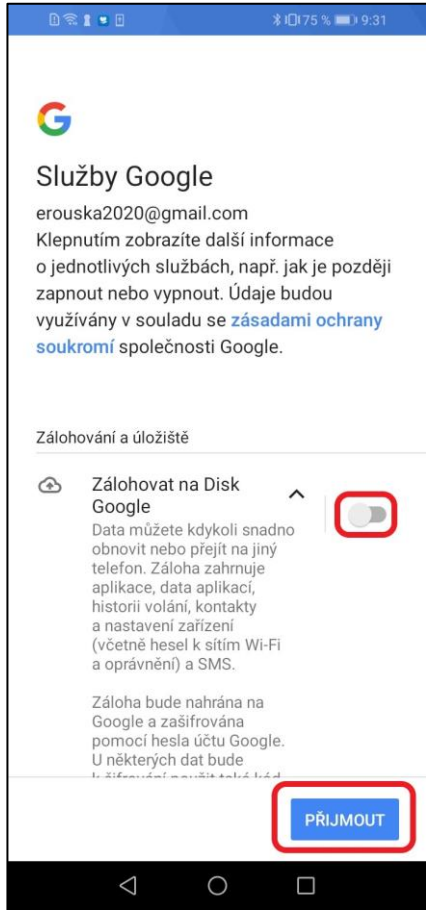

8.

Vyberte možnost zapnout nebo vypnout Zálohování na Disk Google. Na instalaci a provoz eRoušky nemá tato volba dopad. Stiskněte tlačítko **Přijmout**.

9.

Do pole v horní části obrazovky vepište **eRouška** a potvrďte.

10.

Stiskněte položku s názvem **eRouška**.

11.

Stiskněte tlačítko **Instalovat**. Aplikace se poté bude nějaký čas instalovat do vašeho telefonu.