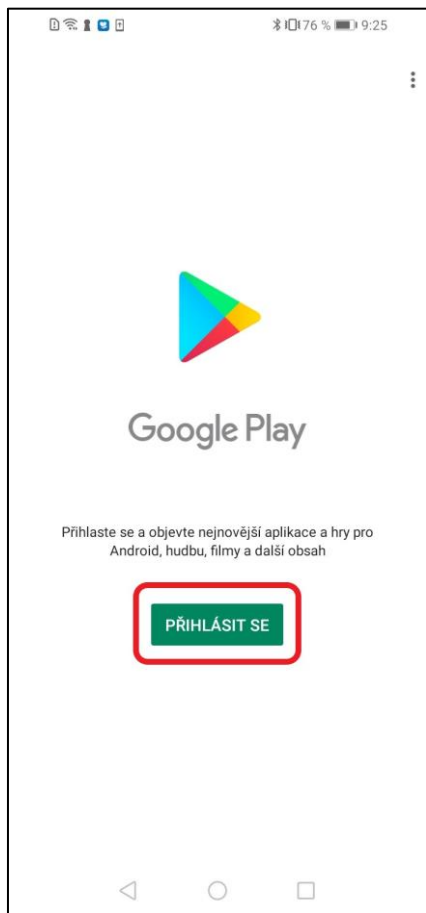

1.

Stiskněte ikonu **Obchod Play** na hlavní obrazovce vašeho telefonu.

2.

Do pole v horní části obrazovky vepište **eRouška** a potvrďte.

Pokud se vám místo obrazovky výše zobrazila obrazovka s tlačítkem **Přihlásit se**, pokračujte prosím krokem 7.

3.

Stiskněte položku s názvem **eRouška**.

4.

Stiskněte tlačítko **Instalovat**. Aplikace se poté bude nějaký čas instalovat do vašeho telefonu.

5.

6.

Po ukončení instalace stiskněte tlačítko **Otevřít**.

Gratulujeme, nainstalovali jste aplikaci eRouška! Nyní postupujte podle kroků zobrazených v aplikaci, abyste ji zprovoznil.

7.

Pokud nejste na vašem telefonu přihlášení do svého účtu Google, zobrazí se vám tato obrazovka. Stiskněte tlačítko **Přihlásit se**.

6.

Do textového pole zadejte vaši e-mailovou adresu u služby Gmail.

Pokud u služby Gmail účet nemáte, bude třeba ho pro instalaci eRoušky na vašem telefonu vytvořit. V tomto případě stiskněte tlačítko **Vytvořit účet** v levém spodním rohu a pokračujte dle pokynů na obrazovce.